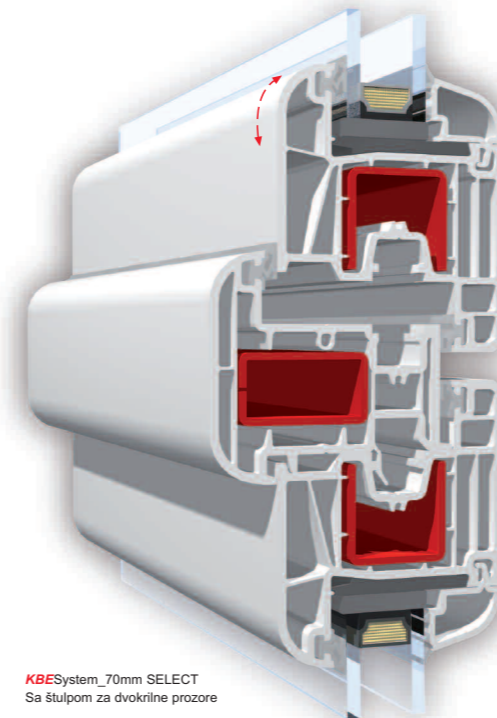

Za posebne zahtjeve, što se tiče teme dizajn, KBE je razvio prozorski sistem „70_SELECT“. Sa svojim okruglim, zaobljenim konturama on je potpuno u trendu u harmoničnoj arhitekturi.

Elegantne linije okvira i krila čine prozor lijepim za oko. Prozor sa stilom, koji sa svojom vitkom veličinom propušta mnogo svjetlosti.

KBE System_70mm SELECT
Sa štulpom za dvokrilne prozore

► Siguran

Dubina ugradnje od 70 mm i mjera osovine od 13 mm doprinose boljoj zaštiti od provale! Dodatni razlog, da se potpuno opustite.

► Renoviranje