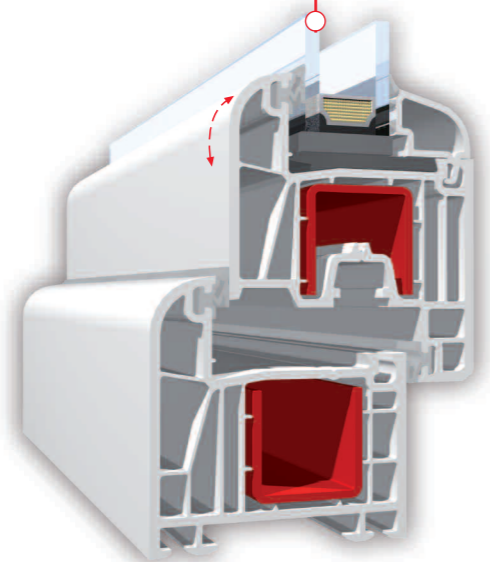

KBE System_70mm SELECT

Više od dizajna

Prozori su važan dio arhitekture- „Oči jedne kuće“, kako kaže jedna poslovice. Oni postavljaju akcente i daju zgradi njen potpuni karakter.

Za posebne zahtjeve, što se tiče teme dizajn, KBE je razvio prozorski sistem „70_SELECT“. Sa svojim okruglim, zaobljenim konturama on je potpuno u trendu u harmoničnoj arhitekturi.

Elegantne linije okvira i krila čine prozor lijepim za oko. Prozor sa stilom, koji sa svojom vitkom veličinom propušta mnogo svjetlosti.

Atraktivna okrugla optika se harmonično prilagođava izgledu različitih arhitektonskih stilova i čini prozor glavnom atrakcijom na vašoj kući.

Široki izbor boja, formi i elemenata za uređivanje vam daje slobodu, da ostvarite svoj osobni stil.

► Dizajn

Za velike zahtjeve - ubjedljiv zbog svojih okruglih harmoničnih kontura.

► Akcenti

Prozorski dihtunzi u klasičnoj crnoj ili modernoj svijetlo sivoj boji postavljaju individualne akcente.

► Izbor

Širok izbor varijanti boja i dekora omogućava harmoničnu cjelokupnu sliku.

► Siguran

Dubina ugradnje od 70 mm i mjera osovine od 13 mm doprinose boljoj zaštiti od provale! Dodatni razlog, da se potpuno opustite.

► Renoviranje

KBE sistemi su se tako razvili, da je prilikom renoviranja lakše omogućena zamjena starih prozora.

Jetzt geht's rund!

► Dubina ugradnje = toplota i više

Zbog povećane dubine ugradnje od 70mm, 5-komorni sistem bočnog/udarnog dihtunga pruža poboljšanu toplotnu izolaciju (Uf-vrijednost = 1,3 W/m²K).

► Udobnost

Sistem „70_SELECT“ vam omogućava „prigušene zvukove“: sada možete ugraditi dublja ostakljenja za bolju zvučnu izolaciju, manje opterećenje bukom i time mirniju, udobniju okolinu stanovanja.

Sad je sve okruglo – Okrugli, harmonični, raznovrsni.