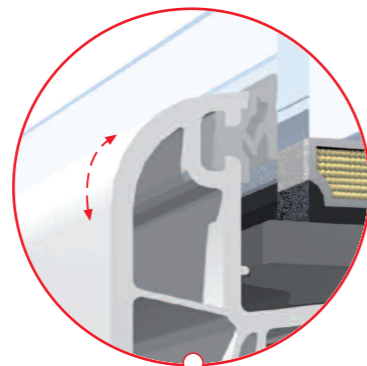

KBE System_70mm SELECT

Više od dizajna

Prozori su važan dio arhitekture- „Oči jedne kuće“, kako kaže jedna poslovice. Oni postavljaju akcente i daju zgradi njen potpuni karakter.

Za posebne zahtjeve, što se tiče teme dizajn, KBE je razvio prozorski sistem „70_SELECT“. Sa svojim okruglim, zaobljenim konturama on je potpuno u trendu u harmoničnoj arhitekturi.

Elegantne linije okvira i krila čine prozor lijepim za oko. Prozor sa stilom, koji sa svojom vitkom veličinom propušta mnogo svjetlosti.

Atraktivna okrugla optika se harmonično prilagođava izgledu različitih arhitektonskih stilova i čini prozor glavnom atrakcijom na vašoj kući.

Široki izbor boja, formi i elemenata za uređivanje vam daje slobodu, da ostvarite svoj osobni stil.

► Dizajn

Za velike zahtjeve - ubjedljiv zbog svojih okruglih harmoničnih kontura.

► Akcenti

Prozorski dihtunzi u klasičnoj crnoj ili modernoj svijetlo sivoj boji postavljaju individualne akcente.

► Izbor

Širok izbor varijanti boja i dekora omogućava harmoničnu cjelokupnu sliku.

► Siguran

Dubina ugradnje od 70 mm i mjera osovine od 13 mm doprinose boljoj zaštiti od provale! Dodatni razlog, da se potpuno opustite.

► Renoviranje

KBE sistemi su se tako razvili, da je prilikom renoviranja lakše omogućena zamjena starih prozora.

Jetzt geht's rund!

► Dubina ugradnje = toplota i više

Zbog povećane dubine ugradnje od 70mm, 5-komorni sistem bočnog/udarnog dihtunga pruža poboljšanu toplotnu izolaciju (Uf-vrijednost = 1,3 W/m²K).

► Udobnost

Sistem „70_SELECT“ vam omogućava „prigušene zvukove“: sada možete ugraditi dublja ostakljenja za bolju zvučnu izolaciju, manje opterećenje bukom i time mirniju, udobniju okolinu stanovanja.

Sad je sve okruglo – Okrugli, harmonični, raznovrsni.